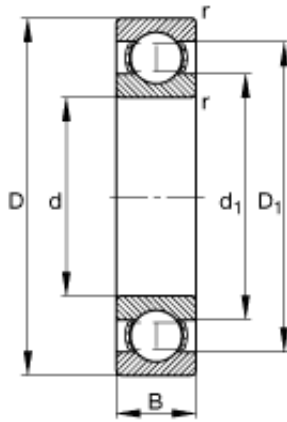

### 12 mm x 24 mm x 6 mm FAG 61901 Single Row Ball Bearings

Bearing No. 61901

Size	12x24x6 mm
Bore Diameter	12 mm
Outer Diameter	24 mm
Width	6 mm
d	12 mm
D	24 mm
B	6 mm
D <sub>1</sub>	20,2 mm
D <sub>a max</sub>	22 mm
d <sub>1</sub>	15,8 mm
d <sub>a min</sub>	14 mm
r <sub>a max</sub>	0,3 mm
r <sub>min</sub>	0,3 mm
m	0,012 kg / Weight
C <sub>r</sub>	2900 N / Dynamic load rating (radial)
C <sub>0r</sub>	1460 N / Static load rating (radial)
n <sub>G</sub>	45000 1/min / Limiting speed
n <sub>B</sub>	23300 1/min / Reference speed
C <sub>ur</sub>	78 N / Fatigue limit load, radial