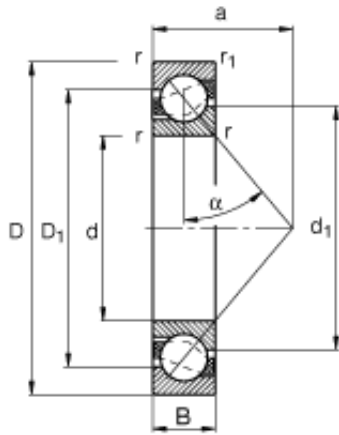

Consolated Bearing CO.,LTD

25 mm x 52 mm x 15 mm FAG 7205-B-JP Angular Contact Ball Bearings

Bearing No. 7205-B-JP

7205-B-JP Bearing 2D drawings and 3D CAD models

Size	25x52x15 mm
Bore Diameter	25 mm
Outer Diameter	52 mm
Width	15 mm
d	25 mm
D	52 mm
B	15 mm
a	24 mm
D ₁	42 mm
D _{a max}	46,4 mm
D _{b max}	47,8 mm
d ₁	35,5 mm
d _{a min}	30,6 mm
r _{1 min}	0,6 mm
r _{a max}	1 mm
r _{a1 max}	0,6 mm
r _{min}	1 mm
	40 ° / Angle
m	0,13 kg / Weight
C _r	15300 N / Dynamic load rating (radial)
C _{0r}	9000 N / Static load rating (radial)
n _G	17400 1/min / Limiting speed